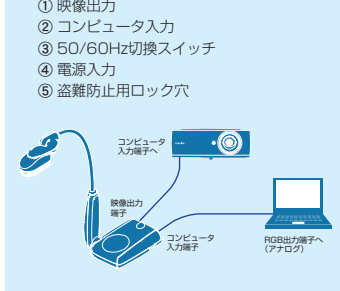

*1: QXGAは米国IBM Corp.の登録商標です。
*2: 通常CMOSセンサーでQXGA(2,048×1,536ドット)のデータを受像し、解像度変換でXGA(1,024×768ドット)画面に再現しているため、200%に拡大した際の画像劣化がありません。
*3: 受像したデータを電子的に拡大する機能です。拡大した分ドットが大きくなるため、画像が粗く見える場合があります。

フレキシブルアームと270度回転のカメラヘッド

カメラヘッドは水平方向に270度回転することができます。また、広範囲に動くフレキシブルアーム採用で、被写体の向きや距離をカメラ側で調整することができます。

LED照明採用。

書類の位置をガイドする照明カバー付属

LED照明採用で、暗い場所でも使用することが可能です。付属の照明カバーをセットするとA4サイズ相当の撮像エリアを指示、書類などを置く場所の目安となります。

コンピュータ入力端子装備

コンピュータ入力端子を装備しているため、プロジェクターへの接続は一つの端子でカメラ画像とPC画像の両方が投写できます。本体操作部で画像の表示切替が可能です。

1. TLPC001(J)は東芝データプロジェクター(TDP-P4(J)、TDP-P5(J)、TDP-P6(J))には対応していません。のみご使用になれます。他社製のプロジェクターではご使用できません。2. CMOS画像センサーは、精密技術で作られています。画素欠けや常時点灯する画素があっても故障ではありません。あらかじめご了承ください。3. 電源を入れてから操作ができるようになるまで約15~20秒かかります。故障ではありません。4. ナチュラルカラー・エンハンサー(NCE)機能を搭載した東芝データプロジェクターと接続したとき、プロジェクター側の[映像モード]の設定によって画面にノイズが出る場合があります。このようなときはプロジェクター側の[映像モード]の設定を[色優先]にしてください。
●製品の意匠、仕様は予告なく変更する場合があります。●形名(J)は日本国内識別記号です。本邦には識別記号は記載されていません。●この書画カメラに付属する電源コードは日本国内専用であり、他の国や地域では使用することはできません。●商品の色は印刷の都合で、若干異なる場合がありますので、ご了承ください。●書画カメラの補修用性能部品の保有期間は、製造打ち切り後8年です。●補修用性能部品とは、その商品の機能を維持するために必要な部品です。●本カタログに記載の会社名、商品名等は、それぞれ各社が商標として使用している場合があります。●このカタログの内容についてのお問い合わせは、お近くの販売店にご相談ください。もし、販売店でお分かりにならないときは、当社におたずねください。

仕様表

機種名	TLPC001(J)		
イメージセンサー	300万画素CMOSセンサー		
有効画素数	QXGA (水平2,048×垂直1,536)		
出力画素数	XGA (水平1,024×垂直768)		
撮影レンズ (固定焦点)	焦点距離	f=9.6mm	
	歪み	2%以下	
	絞り値	F=3.0	
	撮影範囲	A4サイズ(高さが432mmの場合)	
接続端子	コンピュータ入力端子	ミニDサブ15ピン(RGB)	
	出力端子	ミニDサブ15ピン(RGB)	
出力フォーマット	XGA(75Hz/カメラモード)		
ビデオ出力レベル	RGB:0.7V(p-p)/75Ω		
LED照明	高輝度LED		
LED照明スイッチ	ON/OFFスイッチ		
電子制御	明るさ	±16ステップ	
	ズーム	4倍ズーム (10%単位)	センサーズーム 2倍 デジタルズーム 2倍
	ホワイトバランス	自動(Auto)/固定(Locked)	
	露出	自動	
	ちらつき補正	50/60Hz切り換えスイッチ	
電源部	電源	AC100.50/60Hz	
	供給電力	DC 15V	
	消費電力	約5.5W(照明OFF時)/約7W(照明ON時)	
使用温度条件	0℃~40℃		
保管温度条件	-20℃~60℃		
外形寸法 (W×D×H) mm	本体操作部:	143×217×54mm	
	カメラヘッド部:	123×62×59mm	
質量 (本体のみ)	1.9kg		

●JIS C 61000-3-2 適合品:日本工業規格「電磁両立性-第3-2部:限電圧-高調波電流発生限度値(1相当)の入り力電流が20A以下の機器」に基づき、商用電力系統の高調波目標環境レベルに適合して設計・製造した製品です。

付属品

- 取扱説明書・CD-ROM版取扱説明書・リモコン・リモコン用乾電池
- 電源コード・RGBケーブル(3m)・ACアダプター・LED照明カバー
- キャリングバッグ

オプション

書画カメラとプロジェクターを安全に運搬、保管します。
TLPC001(J)/TDP-TW350(J)/TDP-T350(J)用

ハードキャリングケース
TLPHC13
希望小売価格 54,600円[税込]

- ●寸法:440(W)×600(H)×270(D)mm
- ※キャスター、取手、突起部含まず
- ●質量:7kg

書画カメラの映像を美しく投写

PJLink機能対応&無線LAN接続対応。イーザーセットアップ採用。

TDP-TW350(J)
希望小売価格 627,900円[税込]

3500lm XGA 5.5kg

●大会議室、中会議室、教室、ホール、店舗向け

PJLink機能対応。複数台を同一ネットワークで制御・管理。

TDP-T350(J)
希望小売価格 522,900円[税込]

3500lm XGA 4.9kg

●大会議室、中会議室、教室、ホール、店舗向け

安全に関するご注意

- ●ご使用の際に、必ず「取扱説明書」をよくお読みの上、正しくお使いください。
- ●熱源の近くや、水、湿気、湯気、ホコリ等の多い場所に設置したり、機器の放熱孔をふさいだりしないでください。
- ●投写中にレンズをのぞかないでください。目を痛めます。特にお子様に対してはご注意ください。

本カタログ掲載商品の価格には、配送費、設置調整費、工事費、使用済み商品の引き取り費等は含まれておりません。オープン価格の商品は希望小売価格を定めておりません。

東芝プロジェクターに関するお問い合わせ窓口 **東芝プロジェクターサポートセンター 050-5514-1437** (通話料は有料です。)

●受付時間(月~金)午前9:00~午後6:00(正午~午後1時、祝祭日、年末年始等を除く) *サポートは日本国内のお客様に限らせていただきます。*発信者様側の自営交換機(PBX)の設定によってはご利用いただけない場合があります。詳しくはPBX設置業者やPBX装置の取扱元にご確認ください。*上記電話番号に接続できないお客様は、0570-05-7006(ナビダイヤル)におかけください。

株式会社 東芝 デジタルメディアネットワーク社

映像システム事業部/プロジェクション・ディスプレイ部
〒105-8001東京都港区芝浦1-1-1(東芝ビルディング)

インターネットで情報を・・・
ホームページに最新の商品情報やサポート情報などを掲載しておりますので、ご参照ください。
http://www.toshiba.co.jp/vis/
上記のアドレスは予告なく変更される場合があります。このような場合には、お手数ですが東芝総合ホームページ(http://www.toshiba.co.jp/)をご参照ください。