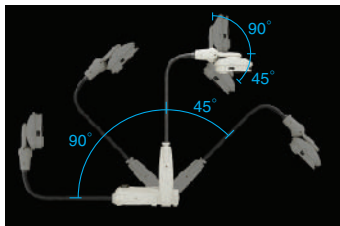

*1: QXGAは米国IBM Corp.の登録商標です。
*2: 通常CMOSセンサーでQXGA(2,048×1,536ドット)のデータを受像し、解像度変換でXGA(1,024×768ドット)画面に再現しているため、200%に拡大した際の画像劣化がありません。
*3: 受像したデータを電子的に拡大する機能です。拡大した分ドットが大きくなるため、画像が粗く見える場合があります。

フレキシブルアームと270度回転のカメラヘッド

カメラヘッドは水平方向に270度回転することができます。また、広範囲に動くフレキシブルアーム採用で、被写体の向きや距離をカメラ側で調整することができます。

LED照明採用。

書類の位置をガイドする照明カバー付属

LED照明採用で、暗い場所でも使用することが可能です。付属の照明カバーをセットするとA4サイズ相当の撮像エリアを指示、書類などを置く場所の目安となります。

コンピュータ入力端子装備

コンピュータ入力端子を装備しているため、プロジェクターへの接続は一つの端子でカメラ画像とPC画像の両方が投写できます。本体操作部で画像の表示切替が可能です。

1. TLPC001(J)は東芝データプロジェクター(TDP-P4(J)、TDP-P5(J)、TDP-P6(J))には対応していません。のみご使用になれます。他社製のプロジェクターではご使用できません。2. CMOS画像センサーは、精密技術で作られています。画素欠けや常時点灯する画素があっても故障ではありません。あらかじめご了承ください。3. 電源を入れてから操作ができるようになるまで約15~20秒かかります。故障ではありません。4. ナチュラルカラー・エンハンサー(NCE)機能を搭載した東芝データプロジェクターと接続したとき、プロジェクター側の[映像モード]の設定によって画面にノイズが出る場合があります。このようなときはプロジェクター側の[映像モード]の設定を[色優先]にしてください。
●製品の意匠、仕様は予告なく変更する場合があります。●形名(J)は日本国内識別記号です。本邦には識別記号は記載されていません。●この書画カメラに付属する電源コードは日本国内専用であり、他の国や地域では使用することはできません。●商品の色は印刷の都合で、若干異なる場合がありますので、ご了承ください。●書画カメラの補修用性能部品の保有期間は、製造打ち切り後8年です。●補修用性能部品とは、その商品の機能を維持するために必要な部品です。●本カタログに記載の会社名、商品名等は、それぞれ各社が商標として使用している場合があります。●このカタログの内容についてのお問い合わせは、お近くの販売店にご相談ください。もし、販売店でお分かりにならないときは、当社におたずねください。

仕様表

機種名	TLPC001(J)		
イメージセンサー	300万画素CMOSセンサー		
有効画素数	QXGA (水平2,048×垂直1,536)		
出力画素数	XGA (水平1,024×垂直768)		
撮影レンズ (固定焦点)	焦点距離	f=9.6mm	
	歪み	2%以下	
	絞り値	F=3.0	
	撮影範囲	A4サイズ(高さが432mmの場合)	
接続端子	コンピュータ入力端子	ミニDサブ15ピン(RGB)	
	出力端子	ミニDサブ15ピン(RGB)	
出力フォーマット	XGA(75Hz/カメラモード)		
ビデオ出力レベル	RGB:0.7V(p-p)/75Ω		
LED照明	高輝度LED		
LED照明スイッチ	ON/OFFスイッチ		
電子制御	明るさ	±16ステップ	
	ズーム	4倍ズーム (10%単位)	センサーズーム 2倍 デジタルズーム 2倍
	ホワイトバランス	自動(Auto)/固定(Locked)	
	露出	自動	
	ちらつき補正	50/60Hz切り換えスイッチ	
電源部	電源	AC100.50/60Hz	
	供給電力	DC 15V	
	消費電力	約5.5W(照明OFF時)/約7W(照明ON時)	
使用温度条件	0℃~40℃		
保管温度条件	-20℃~60℃		
外形寸法 (W×D×H) mm	本体操作部:	143×217×54mm	
	カメラヘッド部:	123×62×59mm	
質量 (本体のみ)	1.9kg		

●JIS C 61000-3-2 適合品:日本工業規格「電磁両立性-第3-2部:限電圧-高調波電流発生限度値(1相当)の入り力電流が20A以下の機器」に基づき、商用電力系統の高調波目標環境レベルに適合して設計・製造した製品です。

付属品

- 取扱説明書・CD-ROM版取扱説明書・リモコン・リモコン用乾電池
- 電源コード・RGBケーブル(3m)・ACアダプター・LED照明カバー
- キャリングバッグ

オプション

書画カメラとプロジェクターを安全に運搬、保管します。
TLPC001(J)/TDP-TW350(J)/TDP-T350(J)用

ハードキャリングケース
TLPHC13
希望小売価格 54,600円[税込]

- ●寸法:440(W)×600(H)×270(D)mm
- ※キャスター、取手、突起部含まず
- ●質量:7kg

書画カメラの映像を美しく投写

PJLink機能対応&無線LAN接続対応。イーザーセットアップ採用。

TDP-TW350(J)
希望小売価格 627,900円[税込]

3500lm XGA 5.5kg

●大会議室、中会議室、教室、ホール、店舗向け

PJLink機能対応。複数台を同一ネットワークで制御・管理。

TDP-T350(J)
希望小売価格 522,900円[税込]

3500lm XGA 4.9kg

●大会議室、中会議室、教室、ホール、店舗向け

安全に関するご注意

- ●ご使用の際に、必ず「取扱説明書」をよくお読みの上、正しくお使いください。
- ●熱源の近くや、水、湿気、湯気、ホコリ等の多い場所に設置したり、機器の放熱孔をふさいだりしないでください。
- ●投写中にレンズをのぞかないでください。目を痛めます。特にお子様に対してはご注意ください。

本カタログ掲載商品の価格には、配送費、設置調整費、工事費、使用済み商品の引き取り費等は含まれておりません。オープン価格の商品は希望小売価格を定めておりません。

東芝プロジェクターに関するお問い合わせ窓口 **東芝プロジェクターサポートセンター 050-5514-1437** (通話料は有料です。)

●受付時間(月~金)午前9:00~午後6:00(正午~午後1時、祝祭日、年末年始等を除く) *サポートは日本国内のお客様に限らせていただきます。*発信者様側の自営交換機(PBX)の設定によってはご利用いただけない場合があります。詳しくはPBX設置業者やPBX装置の取扱元にご確認ください。*上記電話番号に接続できないお客様は、0570-05-7006(ナビダイヤル)におかけください。

株式会社 東芝 デジタルメディアネットワーク社

映像システム事業部/プロジェクション・ディスプレイ部
〒105-8001東京都港区芝浦1-1-1(東芝ビルディング)

インターネットで情報を・・・
ホームページに最新の商品情報やサポート情報などを掲載しておりますので、ご参照ください。
http://www.toshiba.co.jp/vis/
上記のアドレスは予告なく変更される場合があります。このような場合には、お手数ですが東芝総合ホームページ(http://www.toshiba.co.jp/)をご参照ください。