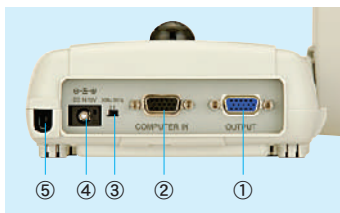

*1: QXGAは米国IBM Corp.の登録商標です。
*2: 通常CMOSセンサーでQXGA(2,048×1,536ドット)のデータを受像し、解像度変換でXGA(1,024×768ドット)画面に再現しているため、200%に拡大した際の画像劣化がありません。
*3: 受像したデータを電子的に拡大する機能です。拡大した分ドットが大きくなるため、画像が粗く見える場合があります。

フレキシブルアームと270度回転のカメラヘッド

カメラヘッドは水平方向に270度回転することができます。また、広範囲に動くフレキシブルアーム採用で、被写体の向きや距離をカメラ側で調整することができます。

LED照明採用。

書類の位置をガイドする照明カバー付属

LED照明採用で、暗い場所でも使用することが可能です。付属の照明カバーをセットするとA4サイズ相当の撮像エリアを指示、書類などを置く場所の目安となります。

コンピュータ入力端子装備

コンピュータ入力端子を装備しているため、プロジェクターへの接続は一つの端子でカメラ画像とPC画像の両方が投写できます。本体操作部で画像の表示切替が可能です。

1. TLPC001(J)は東芝データプロジェクター(TDP-P4(J)、TDP-P5(J)、TDP-P6(J))には対応していません。のみご使用になれます。他社製のプロジェクターではご使用できません。2. CMOS画像センサーは、精密技術で作られています。画素欠けや常時点灯する画素があっても故障ではありません。あらかじめご了承ください。3. 電源を入れてから操作ができるようになるまで約15~20秒かかります。故障ではありません。4. ナチュラルカラー・エンハンサー(NCE)機能を搭載した東芝データプロジェクターと接続したとき、プロジェクター側の[映像モード]の設定によって画面にノイズが出る場合があります。このようなときはプロジェクター側の[映像モード]の設定を[色優先]にしてください。
●製品の意匠、仕様は予告なく変更する場合があります。●形名(J)は日本国内識別記号です。本邦には識別記号は記載されていません。●この書画カメラに付属する電源コードは日本国内専用であり、他の国や地域では使用することはできません。●商品の色は印刷の都合で、若干異なる場合がありますので、ご了承ください。●書画カメラの補修用性能部品の保有期間は、製造打ち切り後8年です。●補修用性能部品とは、その商品の機能を維持するために必要な部品です。●本カタログに記載の会社名、商品名等は、それぞれ各社が商標として使用している場合があります。●このカタログの内容についてのお問い合わせは、お近くの販売店にご相談ください。もし、販売店でお分かりにならないときは、当社におたずねください。

仕様表

機種名	TLPC001(J)		
イメージセンサー	300万画素CMOSセンサー		
有効画素数	QXGA (水平2,048×垂直1,536)		
出力画素数	XGA (水平1,024×垂直768)		
撮影レンズ (固定焦点)	焦点距離	f=9.6mm	
	歪み	2%以下	
	絞り値	F=3.0	
	撮影範囲	A4サイズ(高さが432mmの場合)	
接続端子	コンピュータ入力端子	ミニDサブ15ピン(RGB)	
	出力端子	ミニDサブ15ピン(RGB)	
出力フォーマット	XGA(75Hz/カメラモード)		
ビデオ出力レベル	RGB:0.7V(p-p)/75Ω		
LED照明	高輝度LED		
LED照明スイッチ	ON/OFFスイッチ		
電子制御	明るさ	±16ステップ	
	ズーム	4倍ズーム (10%単位)	センサーズーム 2倍 デジタルズーム 2倍
	ホワイトバランス	自動(Auto)/固定(Locked)	
	露出	自動	
	ちらつき補正	50/60Hz切り換えスイッチ	
電源部	電源	AC100.50/60Hz	
	供給電力	DC 15V	
	消費電力	約5.5W(照明OFF時)/約7W(照明ON時)	
使用温度条件	0℃~40℃		
保管温度条件	-20℃~60℃		
外形寸法 (W×D×H) mm	本体操作部:	143×217×54mm	
	カメラヘッド部:	123×62×59mm	
質量 (本体のみ)	1.9kg		

●JIS C 61000-3-2 適合品:日本工業規格「電磁両立性-第3-2部:限電圧-高調波電流発生限度値(1相当)の入り力電流が20A以下の機器」に基づき、商用電力系統の高調波目標環境レベルに適合して設計・製造した製品です。

付属品

- 取扱説明書・CD-ROM版取扱説明書・リモコン・リモコン用乾電池
- 電源コード・RGBケーブル(3m)・ACアダプター・LED照明カバー
- キャリングバッグ

オプション

書画カメラとプロジェクターを安全に運搬、保管します。
TLPC001(J)/TDP-TW350(J)/TDP-T350(J)用

ハードキャリングケース
TLPHC13
希望小売価格 54,600円[税込]

- ●寸法:440(W)×600(H)×270(D)mm
- ※キャスター、取手、突起部含まず
- ●質量:7kg

書画カメラの映像を美しく投写

PJLink機能対応&無線LAN接続対応。イーザーセットアップ採用。

TDP-TW350(J)
希望小売価格 627,900円[税込]

3500lm XGA 5.5kg

●大会議室、中会議室、教室、ホール、店舗向け

PJLink機能対応。複数台を同一ネットワークで制御・管理。

TDP-T350(J)
希望小売価格 522,900円[税込]

3500lm XGA 4.9kg

●大会議室、中会議室、教室、ホール、店舗向け

安全に関するご注意

- ●ご使用の際に、必ず「取扱説明書」をよくお読みの上、正しくお使いください。
- ●熱源の近くや、水、湿気、湯気、ホコリ等の多い場所に設置したり、機器の放熱孔をふさいだりしないでください。
- ●投写中にレンズをのぞかないでください。目を痛めます。特にお子様に対してはご注意ください。

本カタログ掲載商品の価格には、配送費、設置調整費、工事費、使用済み商品の引き取り費等は含まれておりません。オープン価格の商品は希望小売価格を定めておりません。

東芝プロジェクターに関するお問い合わせ窓口 **東芝プロジェクターサポートセンター 050-5514-1437** (通話料は有料です。)

●受付時間(月~金)午前9:00~午後6:00(正午~午後1時、祝祭日、年末年始等を除く) *サポートは日本国内のお客様に限らせていただきます。*発信者様側の自営交換機(PBX)の設定によってはご利用いただけない場合があります。詳しくはPBX設置業者やPBX装置の取扱元にご確認ください。*上記電話番号に接続できないお客様は、0570-05-7006(ナビダイヤル)におかけください。

株式会社 東芝 デジタルメディアネットワーク社

映像システム事業部/プロジェクション・ディスプレイ部
〒105-8001東京都港区芝浦1-1-1(東芝ビルディング)

インターネットで情報を・・・
ホームページに最新の商品情報やサポート情報などを掲載しておりますので、ご参照ください。
http://www.toshiba.co.jp/vis/
上記のアドレスは予告なく変更される場合があります。このような場合には、お手数ですが東芝総合ホームページ(http://www.toshiba.co.jp/)をご参照ください。